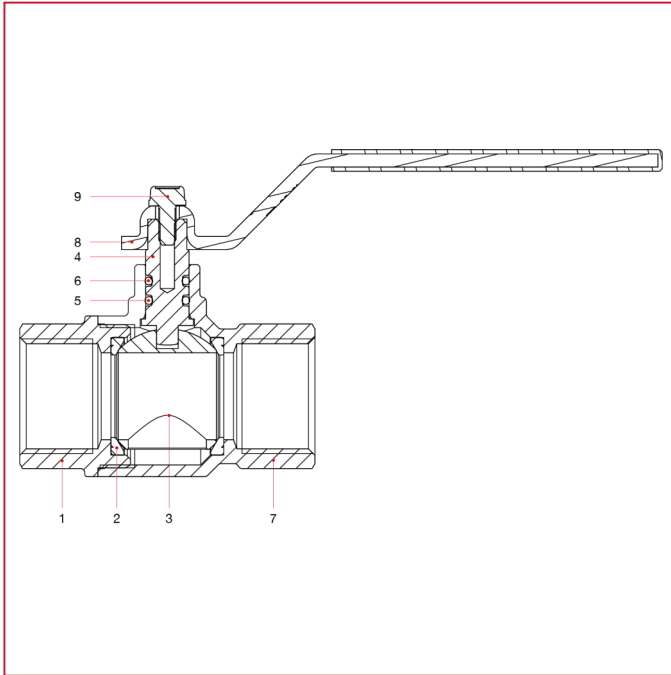

生态球阀：GREEN DVGW

376 Green DVGW 全通径球阀

材料

位置	产品说明	N.	材料
1	内牙端接头	1	黄铜镀镍 CW617N
2	阀座	2	P.T.F.E.
3	阀球	1	黄铜镀铬 CW617N
4	阀杆	1	黄铜 CW614N
5	O 型圈	1	NBR
6	O 型圈	1	Viton®
7	主体	1	黄铜镀镍 CW617N
8	扁平长把手柄	1	镀锌和塑料涂层钢 P04
9	螺丝	1	镀锌钢 C4C