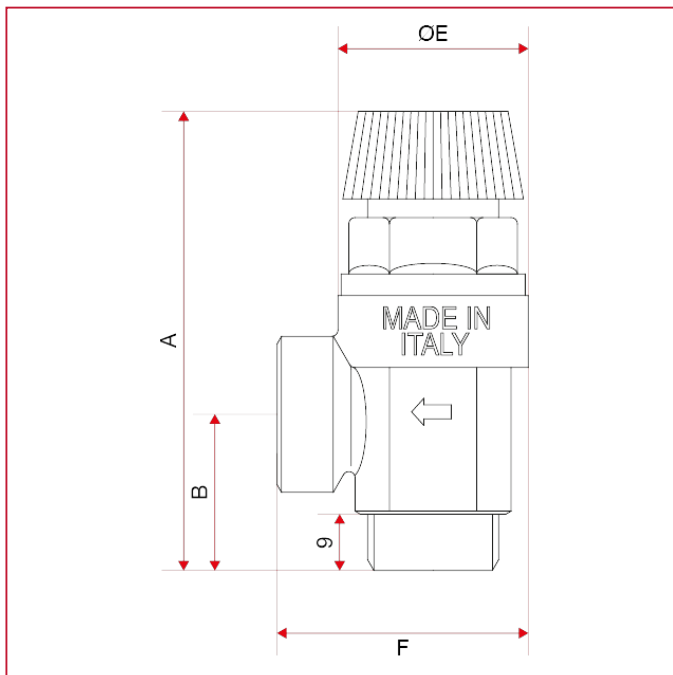

## 膜片式安全泄压阀

### 369 内外牙螺纹膜片式安全泄压阀

#### 总尺寸