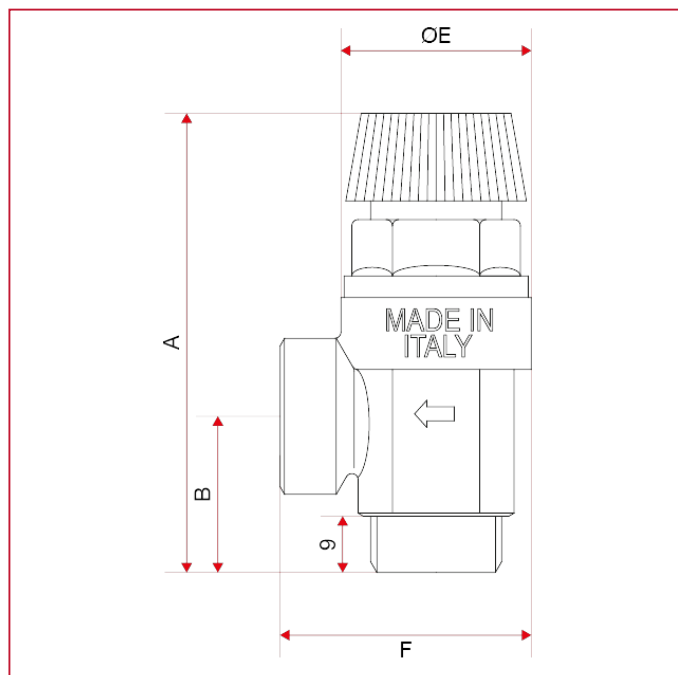

ДИАГРАММА КЛАПАНА БЕЗОПАСНОСТИ

369 Мембранный предохранительный клапан, НР/ВР резьбы

ГАБАРИТНЫЕ РАЗМЕРЫ

369 1/2"x1/2"

	1/2"	1/2"	1/2"	1/2"	1/2"	1/2"
A	72	72	72	72	72	72
B	26	26	26	26	26	26
E	31,5	31,5	31,5	31,5	31,5	31,5
F	41,5	41,5	41,5	41,5	41,5	41,5