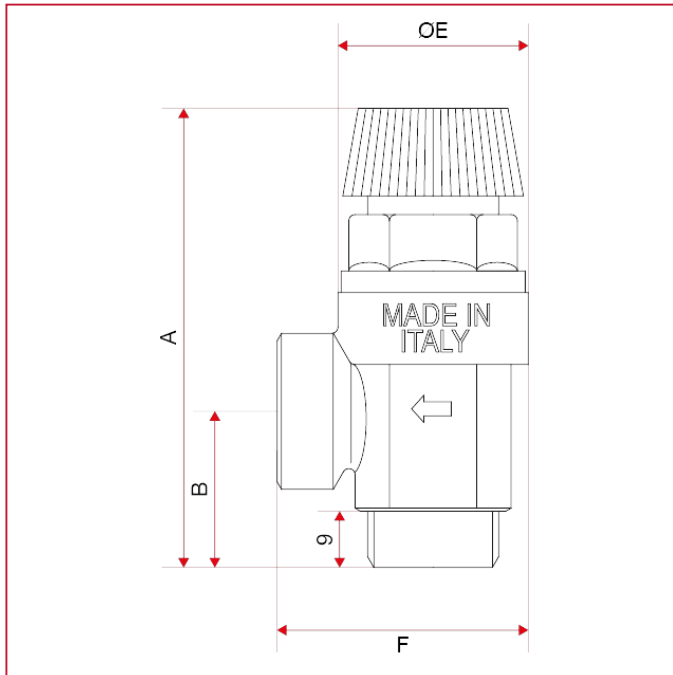

SOUPAPES DE SÉCURITÉ À MEMBRANE

369 Soupape de sécurité à membrane mâle/femelle

DIMENSIONS

369 1/2" x 1/2"

	1/2"	1/2"	1/2"	1/2"	1/2"	1/2"
A	72	72	72	72	72	72
B	26	26	26	26	26	26
E	31,5	31,5	31,5	31,5	31,5	31,5
F	41,5	41,5	41,5	41,5	41,5	41,5