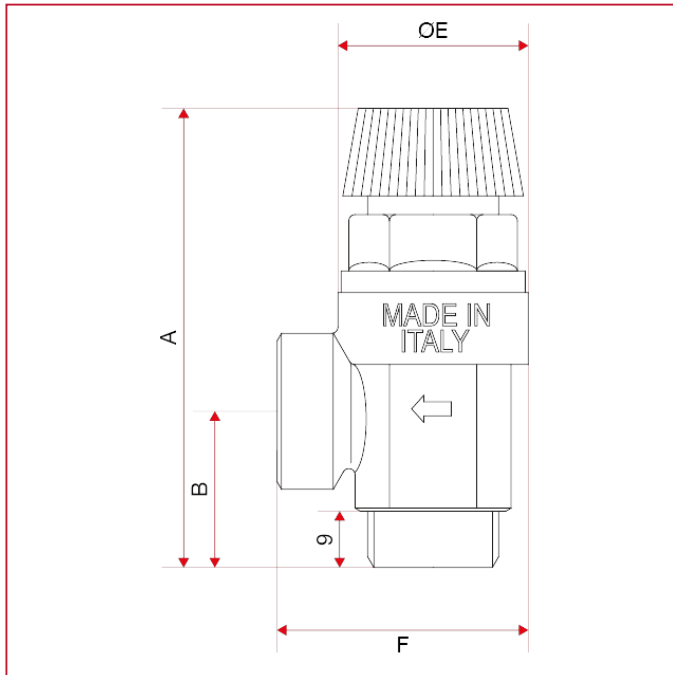

VÁLVULA DE SEGURIDAD DE MEMBRANA

369 Válvula de seguridad de membrana M/F

Dimensiones totales

369 1/2"x1/2"

	1/2"	1/2"	1/2"	1/2"	1/2"	1/2"
A	72	72	72	72	72	72
B	26	26	26	26	26	26
E	31,5	31,5	31,5	31,5	31,5	31,5
F	41,5	41,5	41,5	41,5	41,5	41,5