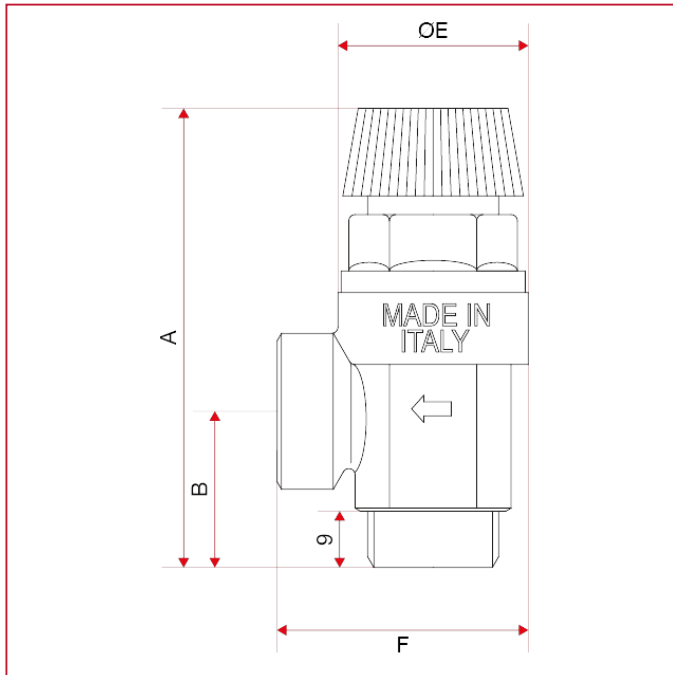

DIAPHRAGM SAFETY RELIEF VALVES

369 Diaphragm safety relief valve, male/female thread

OVERALL DIMENSIONS

369 1/2"x1/2"

	1/2"	1/2"	1/2"	1/2"	1/2"	1/2"
A	72	72	72	72	72	72
B	26	26	26	26	26	26
E	31,5	31,5	31,5	31,5	31,5	31,5
F	41,5	41,5	41,5	41,5	41,5	41,5