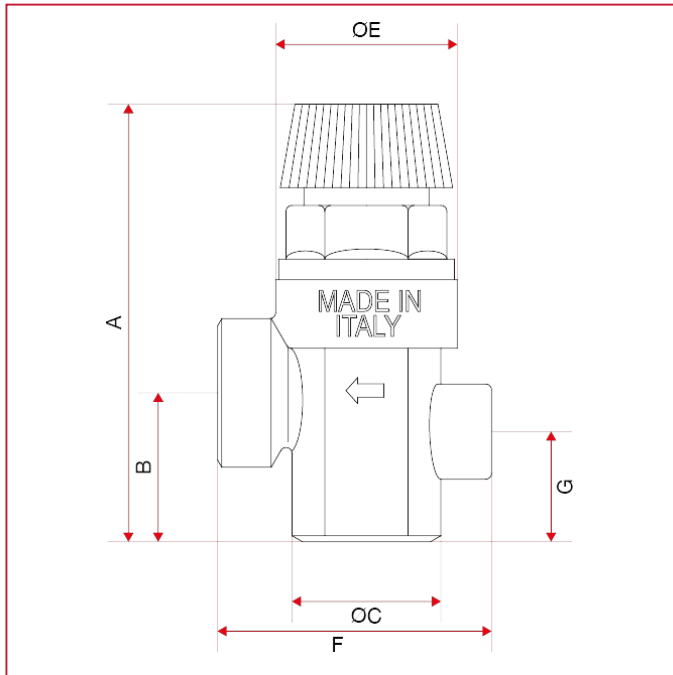

SOUPAPES DE SÉCURITÉ À MEMBRANE

368M Soupape de sécurité à membrane avec raccord manomètre 1/4" femelle/femelle

DIMENSIONS

368M 1/2" x 1/2"

	1/2"	1/2"	1/2"	1/2"	1/2"	1/2"
A	74,5	74,5	74,5	74,5	74,5	74,5
B	26	26	26	26	26	26
C	25,5	25,5	25,5	25,5	25,5	25,5
E	31,5	31,5	31,5	31,5	31,5	31,5
F	46	46	46	46	46	46
G	19,5	19,5	19,5	19,5	19,5	19,5