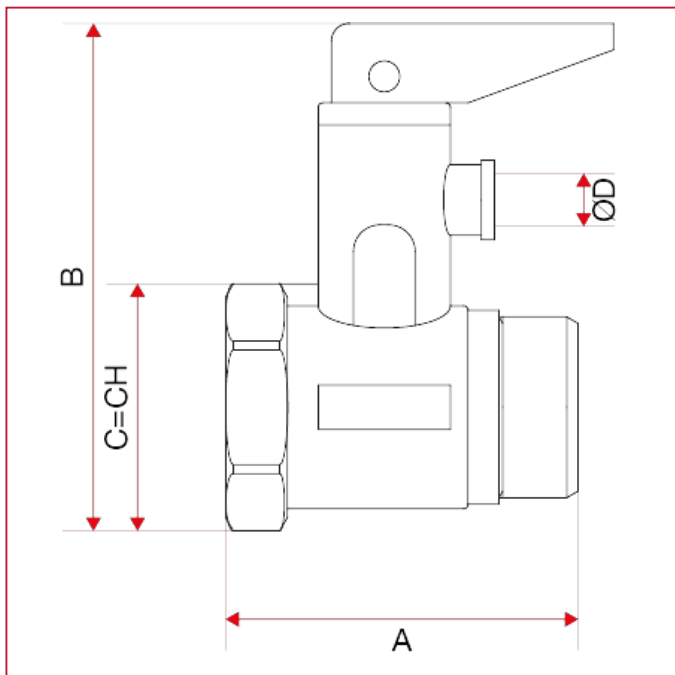

ВОЗДУХООТВОДЧИКИ И КЛАПАНЫ БЕЗОПАСНОСТИ

367 Предохранительный клапан для бойлеров с ручкой спуска

ГАБАРИТНЫЕ РАЗМЕРЫ

	1/2"
A	40
B	60
C	25
D	6
Kg/cm ² bar	10
LBS - psi	145