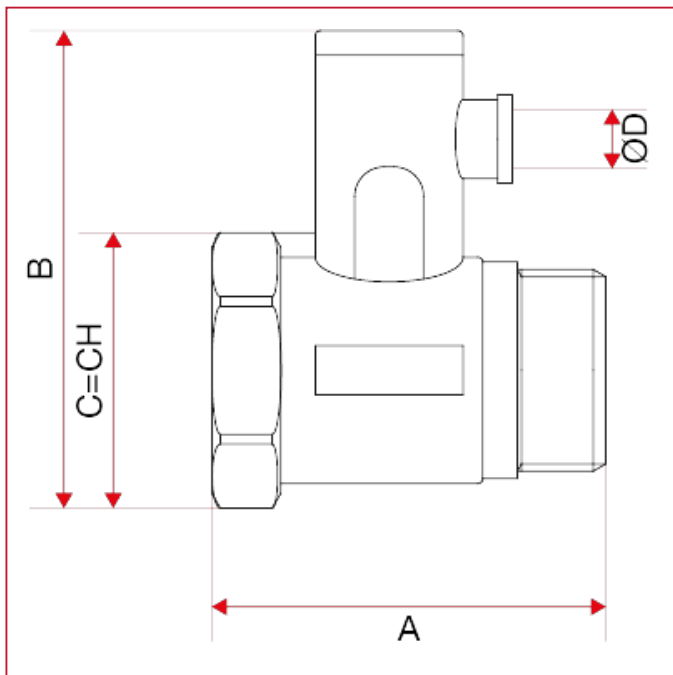

## 366 Предохранительный клапан для бойлеров

### ГАБАРИТНЫЕ РАЗМЕРЫ

	1/2"
A	40
B	50
C	25
D	6
Kg/cm <sup>2</sup> bar	10
LBS - psi	145