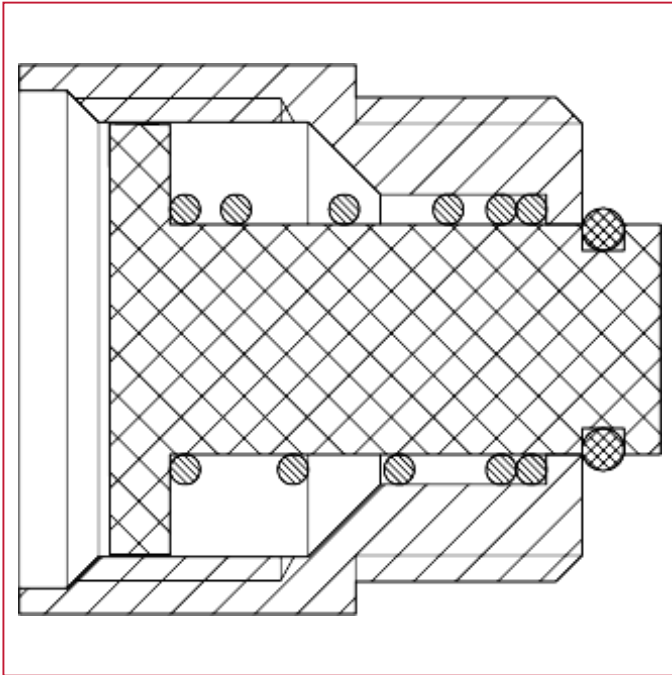

## 365 自动止回阀

### 材料

位置	产品说明	N.	材料
1	主体	1	黄铜镀镍 CW614N
2	挡板	1	聚酰胺
3	弹簧	1	不锈钢 AISI 302
4	O 型圈	1	NBR