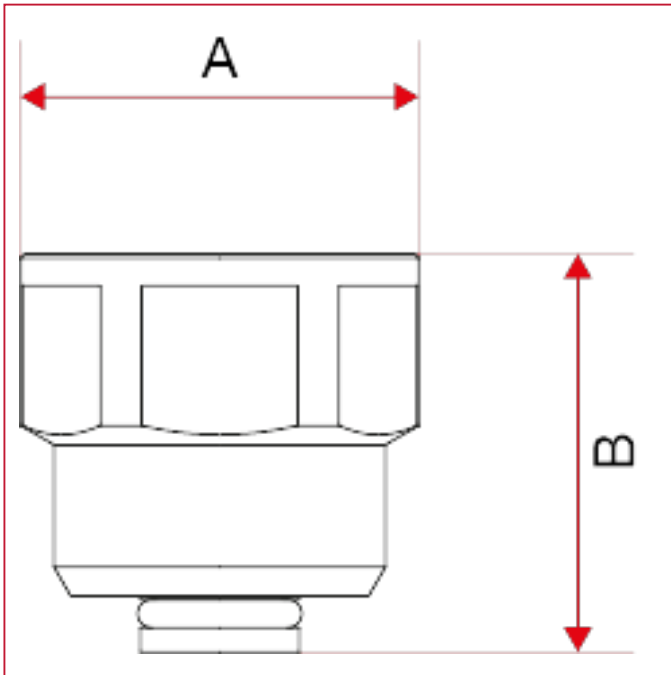

PURGEURS D'AIR AUTOMATIQUES

365 Clapet anti-retour automatique

DIMENSIONS

	3/8"	1/2"
A	21,7	25
B	26,5	25,5
Kg/cm2 bar	10	10
LBS - psi	145	145