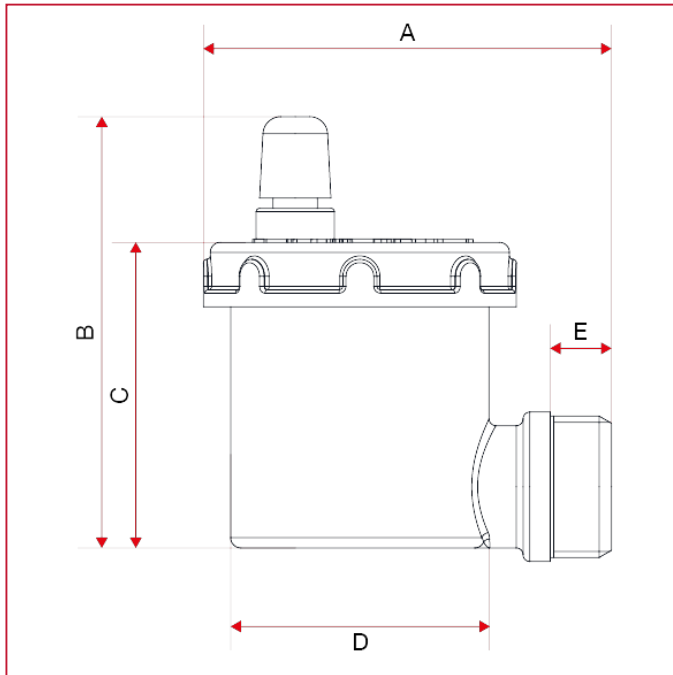

排气阀与安全阀

364 自动排气阀 (侧向入口)

总尺寸

	3/8"	1/2"
A	60	60
B	63,5	63,5
C	45	45
D	38	38
E	9	9
Kg/cm ² bar	10	10
LBS - psi	145	145