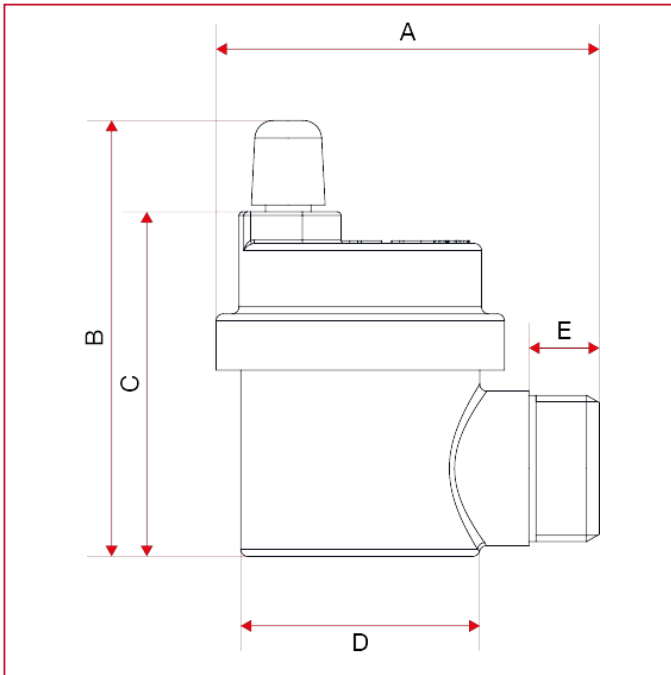

排气阀与安全阀

364R 自动排气阀 (侧向入口, 紧凑型)

总尺寸

	3/8"	1/2"
A	54,5	54,5
B	61	62
C	48	49
D	34	34
E	9	10
Kg/cm ² bar	10	10
LBS - psi	145	145