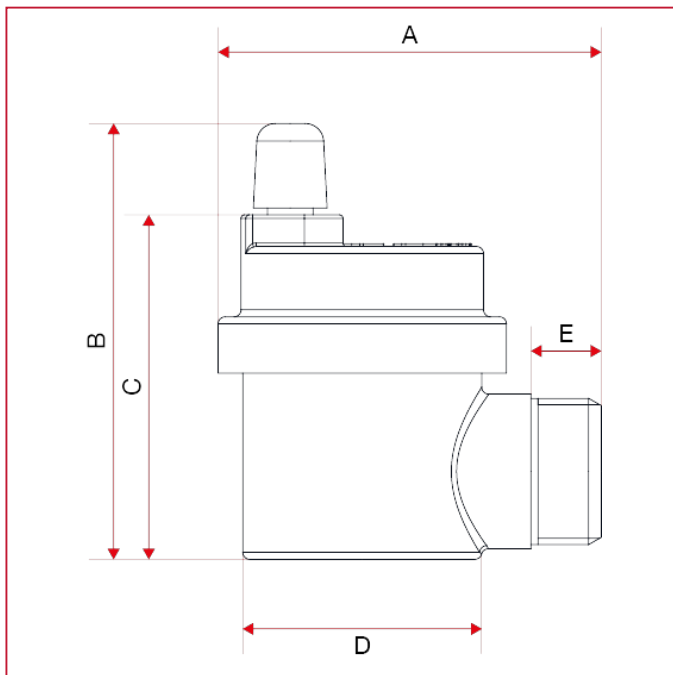

PURGEURS D'AIR AUTOMATIQUES

364R Purgeur d'air automatique coudé modèle compact

DIMENSIONS

	3/8"	1/2"
A	54,5	54,5
B	61	62
C	48	49
D	34	34
E	9	10
Kg/cm ² bar	10	10
LBS - psi	145	145