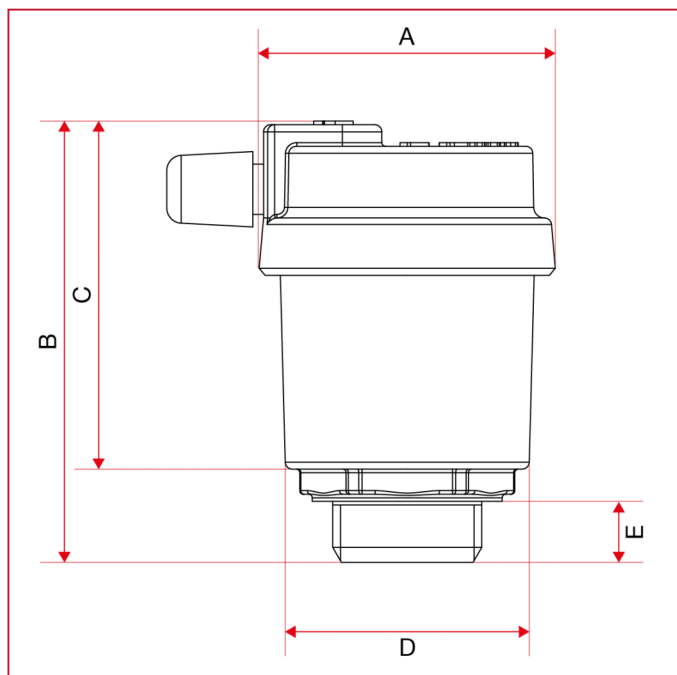

ВОЗДУХООТВОДЧИКИ И КЛАПАНЫ БЕЗОПАСНОСТИ

363 Автоматический воздухоотводчик с боковым выводом клапана

ГАБАРИТНЫЕ РАЗМЕРЫ

	3/8"	1/2"
A	41,5	41,5
B	61	61
C	45	45
D	34	34
E	8	8,5
Kg/cm ² bar	10	10
LBS - psi	145	145