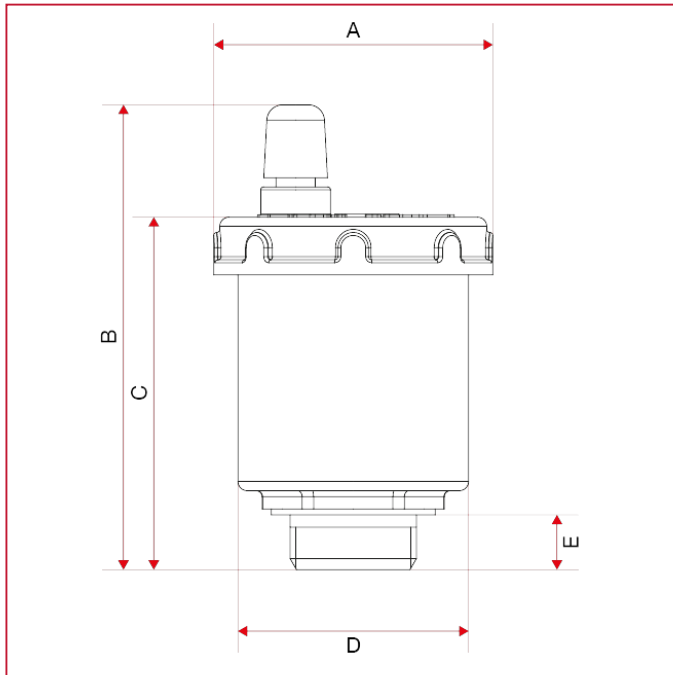

ВОЗДУХООТВОДЧИКИ И КЛАПАНЫ БЕЗОПАСНОСТИ

362 Автоматический воздухоотводчик

ГАБАРИТНЫЕ РАЗМЕРЫ

	3/8"	1/2"	3/4"	1"
A	46	46	50	50
B	75,5	76,5	100	100
C	57	58	85	85
D	38	38	42	42
E	8	9	10	12
Kg/cm ² bar	10	10	10	10
LBS - psi	145	145	145	145