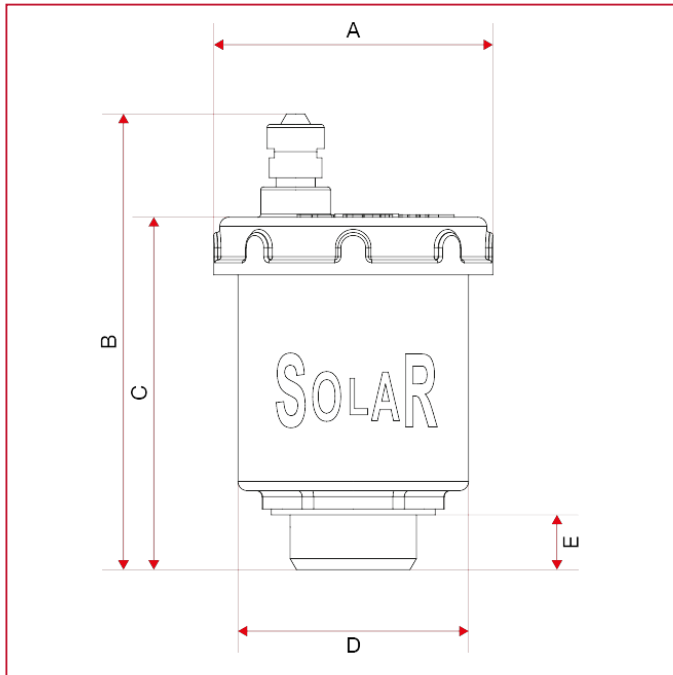

太阳能供暖系统配件

362S 太阳能供暖系统自动排气阀

总尺寸

	3/8"	1/2"
A	50	46
B	78,5	75
C	65	58
D	40	38
E	8,5	9
Kg/cm ² bar	10	10
LBS - psi	145	145