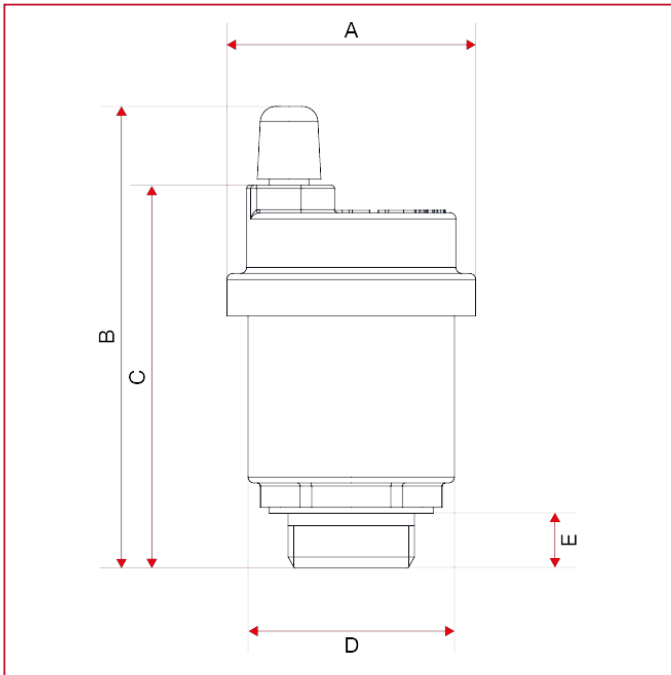

排气阀与安全阀

362R 自动排气阀 (紧凑型)

总尺寸

	3/8"	1/2"
A	41	41
B	75	76
C	62	63
D	34	34
E	8	9
Kg/cm ² bar	10	10
LBS - psi	145	145