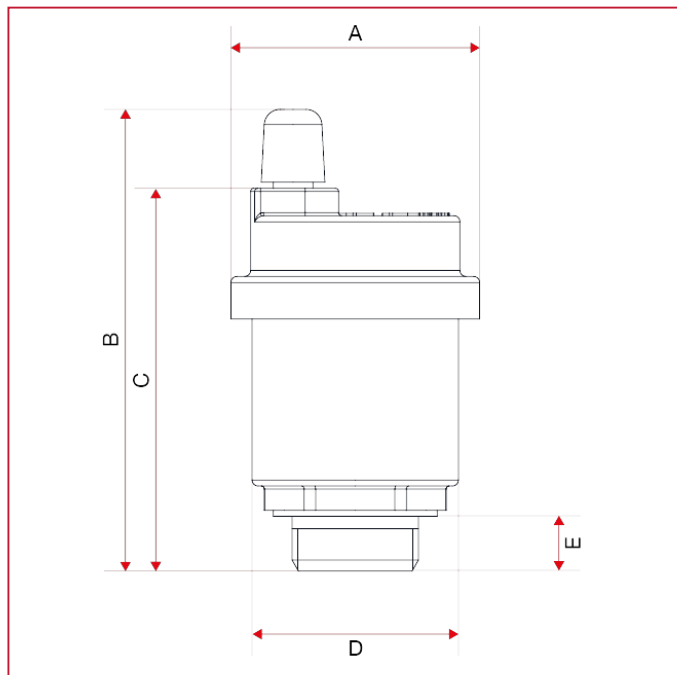

### ГАБАРИТНЫЕ РАЗМЕРЫ

	3/8"	1/2"
A	41	41
B	75	76
C	62	63
D	34	34
E	8	9
Kg/cm <sup>2</sup> bar	10	10
LBS - psi	145	145