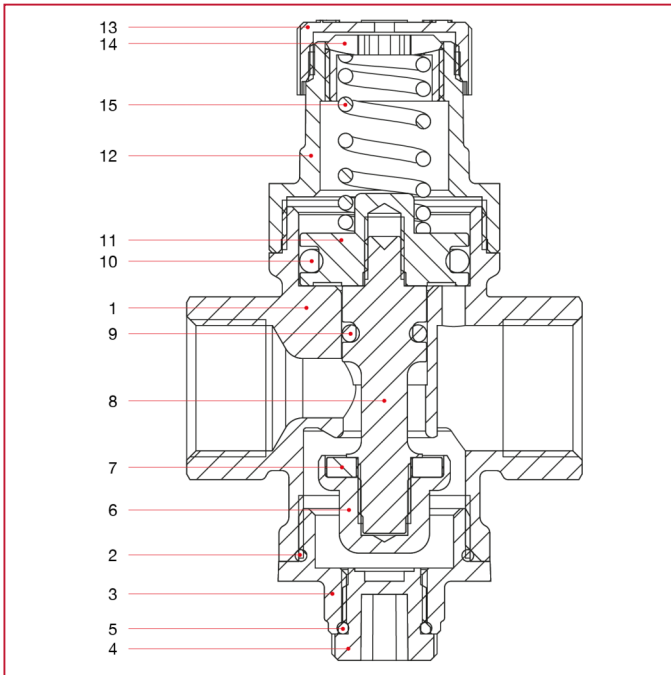

减压阀

361 MINIPRESS 减压阀，带压力表接口

材料

位置	产品说明	N.	材料
1	主体	1	黄铜镀镍 CW617N
2	O 型圈	1	NBR
3	下封盖	1	黄铜镀镍 CW617N
4	盖	1	POM
5	O 型圈	1	EPDM
6	挡板	1	黄铜 CW614N
7	平底座垫片	1	EPDM
8	阀杆	1	黄铜 CW614N
9	O 型圈	1	EPDM
10	O 型圈	1	NBR
11	膜片	1	黄铜 CW614N
12	上封盖	1	黄铜镀镍 CW617N
13	盖	1	尼龙
14	调节器	1	黄铜 CW614N
15	弹簧	1	不锈钢 AISI 302