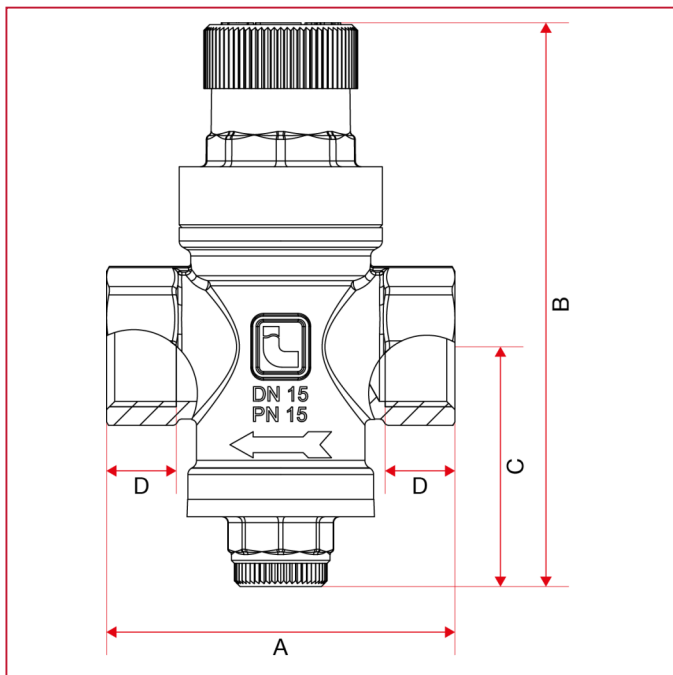

РЕДУКТОРЫ ДАВЛЕНИЯ

361 MINIPRESS редуктор давления с выходом для манометра

ГАБАРИТНЫЕ РАЗМЕРЫ

	1/2"	3/4"
DN	15	20
A	60	60
B	97	97
C	41,25	41,25
D	12	12
Kg/cm ² bar	15	15
LBS - psi	217,5	217,5