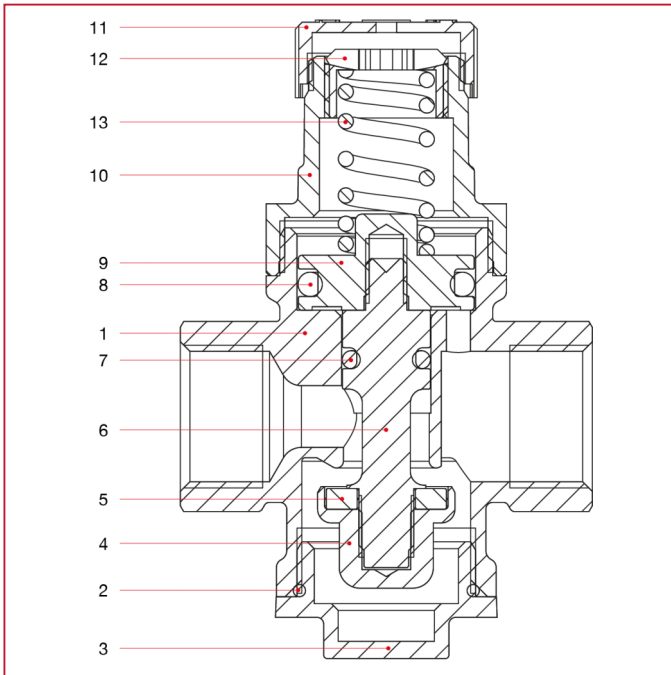

# 减压阀

## 360 MINIPRESS 减压阀

### 材料

位置	产品说明	N.	材料
1	主体	1	黄铜镀镍 CW617N
2	O 型圈	1	NBR
3	下封盖	1	黄铜镀镍 CW617N
4	挡板	1	黄铜 CW614N
5	平底座垫片	1	EPDM
6	阀杆	1	黄铜 CW614N
7	O 型圈	1	EPDM
8	O 型圈	1	NBR
9	膜片	1	黄铜 CW614N
10	上封盖	1	黄铜镀镍 CW617N
11	盖	1	尼龙
12	调节器	1	黄铜 CW614N
13	弹簧	1	不锈钢 AISI 302