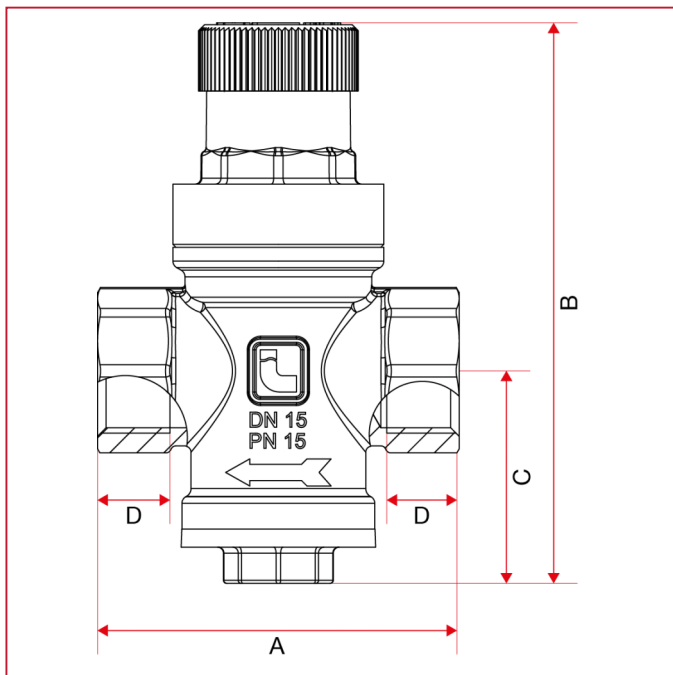

RIDUTTORI DI PRESSIONE

360 Riduttore di pressione MINIPRESS

INGOMBRI

	1/2"	3/4"
DN	15	20
A	60	60
B	93	93
C	35,25	35,25
D	12	12
Kg/cm ² bar	15	15
LBS - psi	217,5	217,5