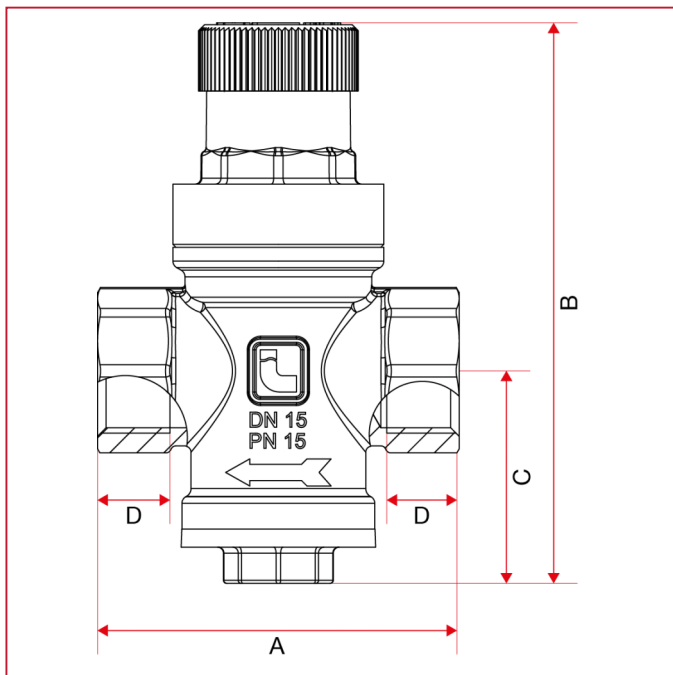

DRUCKMINDERER

360 Druckminderer MINIPRESS

GESAMTABMESSUNGEN

	1/2"	3/4"
DN	15	20
A	60	60
B	93	93
C	35,25	35,25
D	12	12
Kg/cm ² bar	15	15
LBS - psi	217,5	217,5