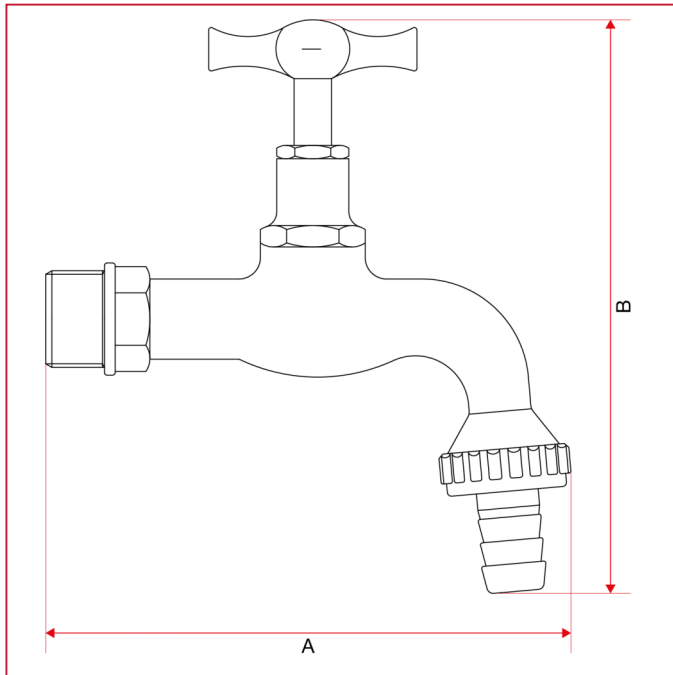

## 355S Hose bibcock

### OVERALL DIMENSIONS

	1/2"	3/4"
A	122	128
B	133	145
Kg/cm <sup>2</sup> bar	8	8
LBS - psi	116	116