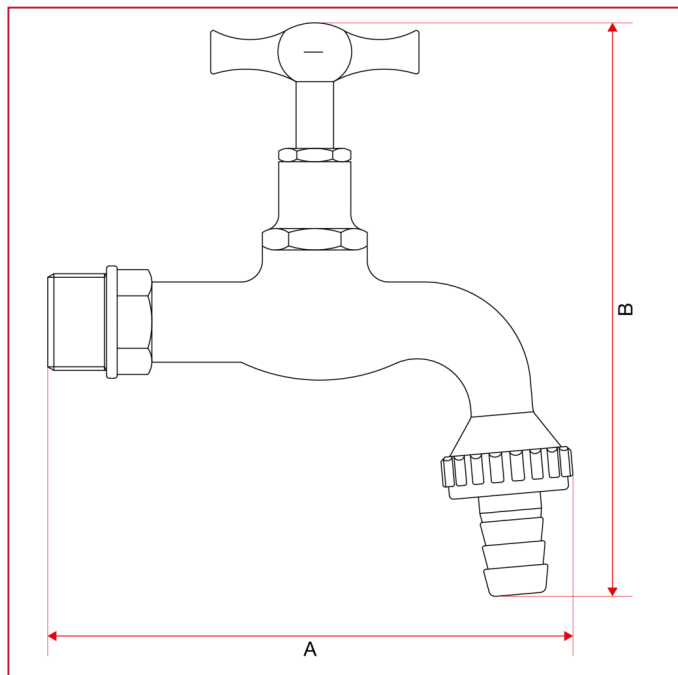

СЛИВНЫЕ КРАНЫ

355L Водоразборный кран со штуцером, полированная латунь

ГАБАРИТНЫЕ РАЗМЕРЫ

	1/2"	3/4"
A	122	128
B	133	145
Kg/cm ² bar	8	8
LBS - psi	116	116