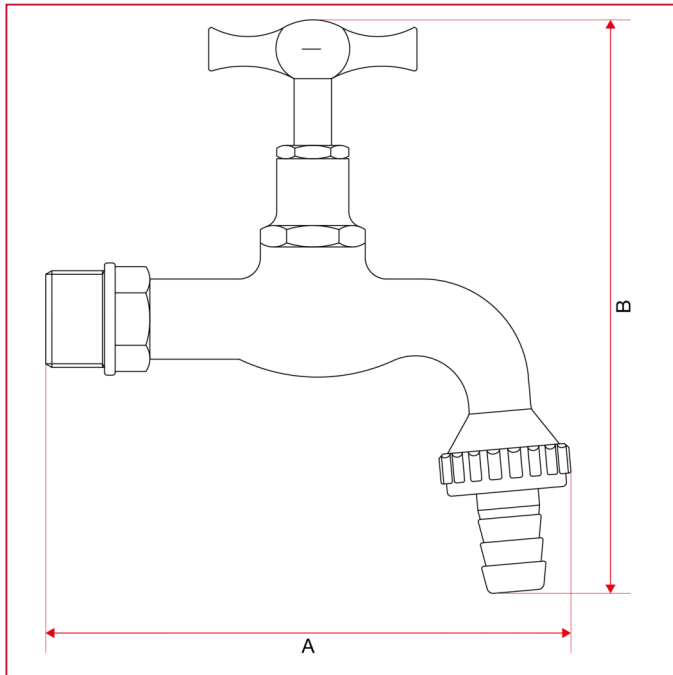

# GRIFOS DE SUMINISTRO

## 355L Grifo manguera

### Dimensiones totales

	1/2"	3/4"
A	122	128
B	133	145
Kg/cm2 bar	8	8
LBS - psi	116	116