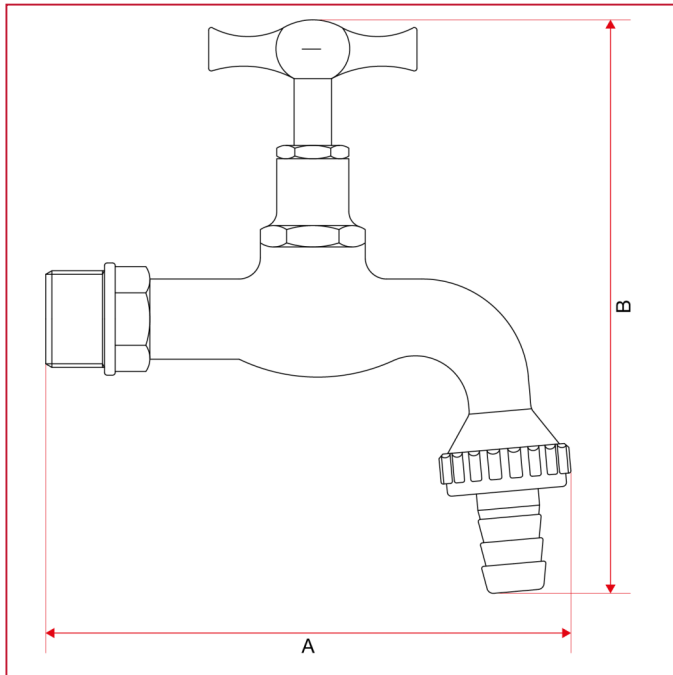

## 355L Hose bibcock

### OVERALL DIMENSIONS

	1/2"	3/4"
A	122	128
B	133	145
Kg/cm <sup>2</sup> bar	8	8
LBS - psi	116	116