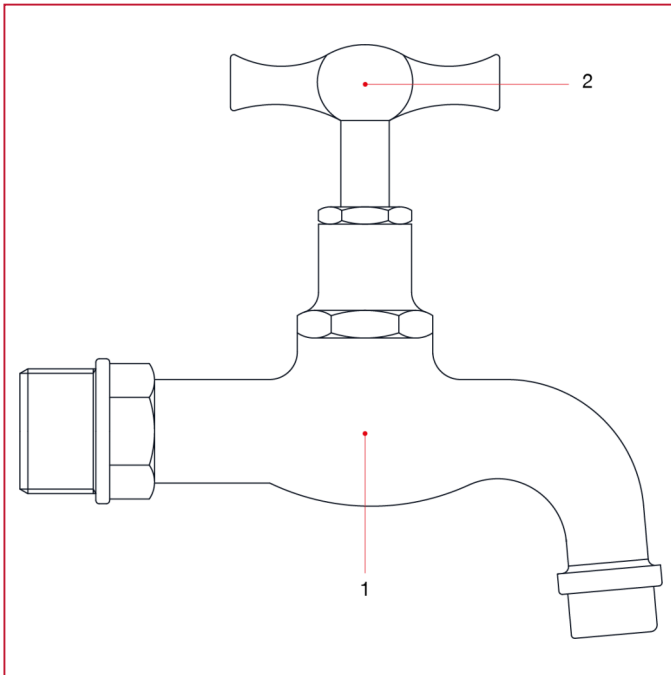

弯嘴龙头

350L 弯嘴龙头

材料

位置	产品说明	N.	材料
1	主体	1	黄铜 CB753S
2	手柄	1	黄铜 CW614N
-	O 型圈	-	NBR