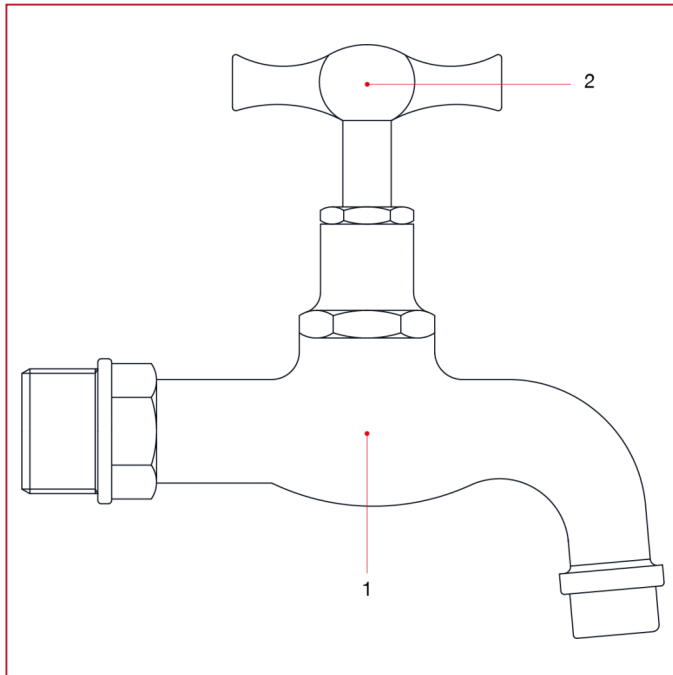

GRIFOS DE SUMINISTRO

350L Grifo de suministro

MATERIALES

POS.	DESCRIPCIÓN	N.	MATERIAL
1	Cuerpo	1	Latón CB753S
2	Tirador	1	Latón CW614N
-	Junta tórica	-	NBR