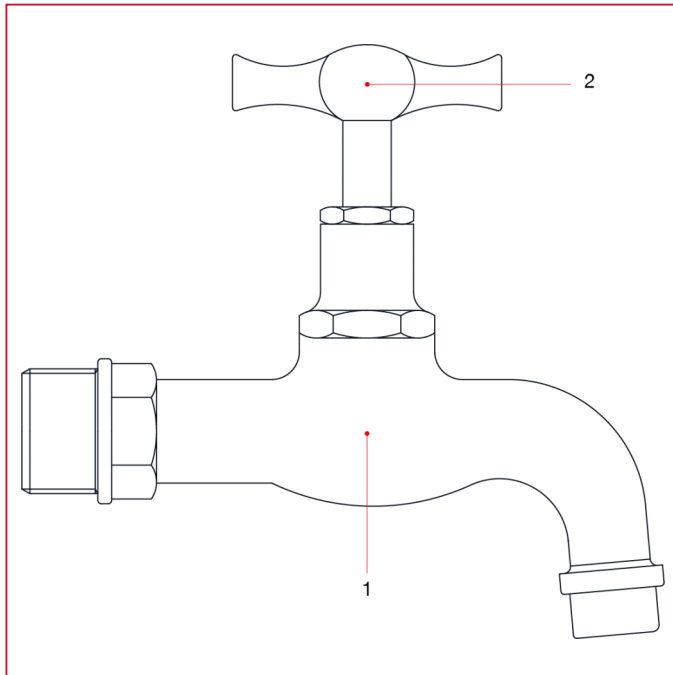

## 350L Supply bibcock

### MATERIALS

| POS. | DESCRIPTION | N. | MATERIAL     |
|------|-------------|----|--------------|
| 1    | Body        | 1  | Brass CB753S |
| 2    | Handle      | 1  | Brass CW614N |
| -    | O-ring      | -  | NBR          |