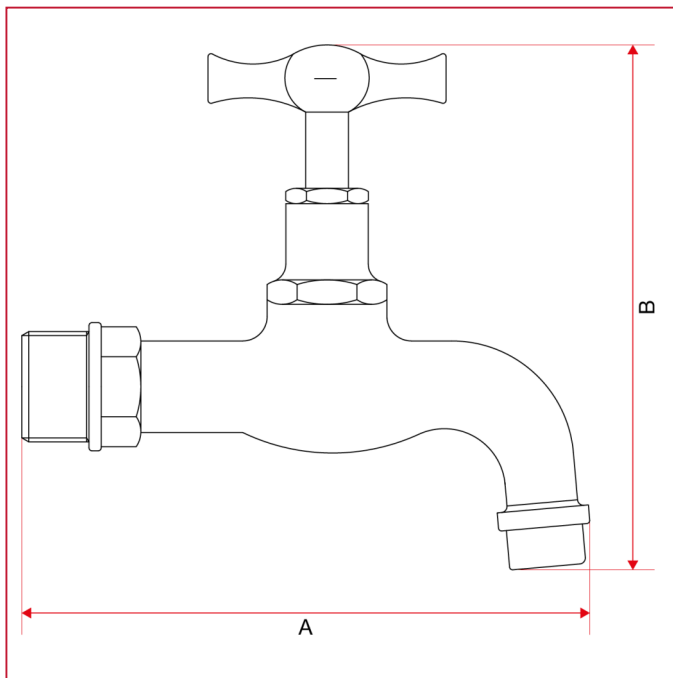

## GRIFOS DE SUMINISTRO

### 350L Grifo de suministro

#### Dimensiones totales

	1/2"
A	115
B	105
Kg/cm2 bar	8
LBS - psi	116