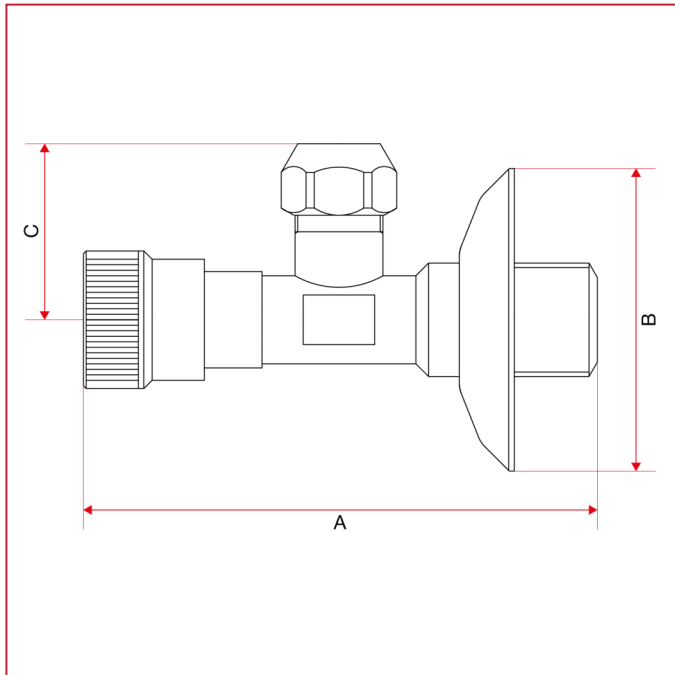

内嵌式阀门和供水阀

348 带螺母和密封圈的供水阀

总尺寸

	1/2"
A	90
B	55
C	31
Kg/cm ² bar	8
LBS - psi	116