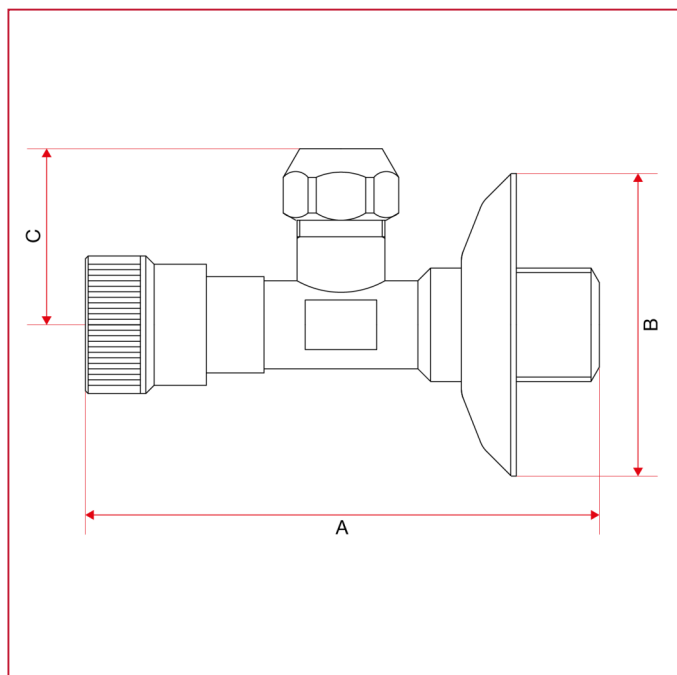

RUBINETTI AD INCASSO E SOTTOLAVABO

348 Rubinetto sottolavabo con dado e guarnizione

INGOMBRI

	1/2"
A	90
B	55
C	31
Kg/cm ² bar	8
LBS - psi	116