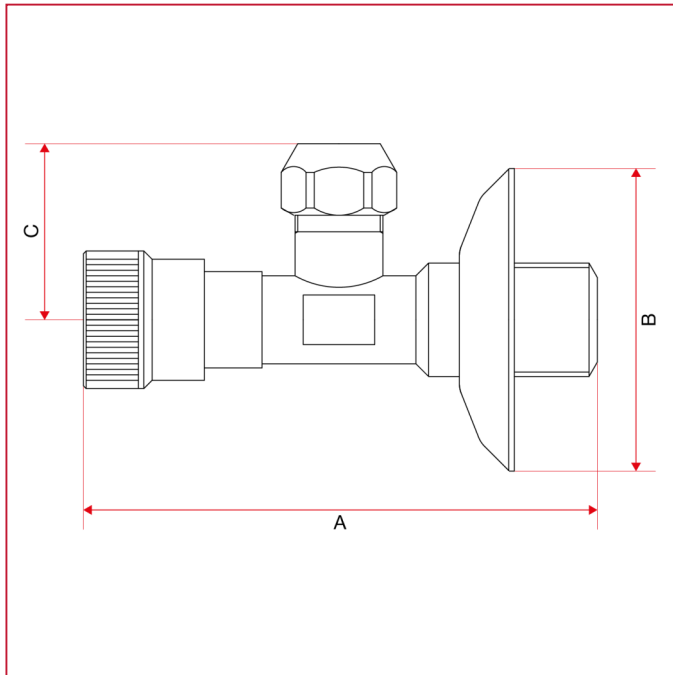

GRIFOS EMPOTRABLES Y BAJO EL LAVABO

348 Grifo bajo el lavabo con tuerca y junta

Dimensiones totales

	1/2"
A	90
B	55
C	31
Kg/cm2 bar	8
LBS - psi	116