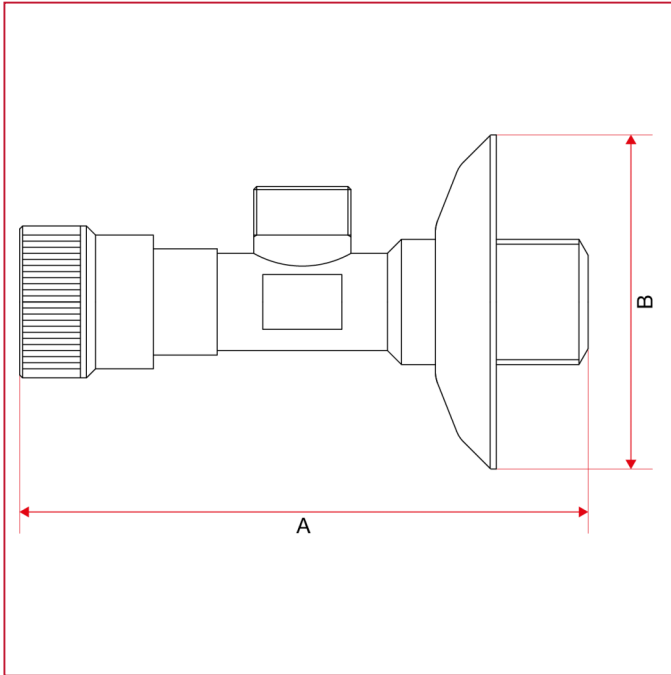

内嵌式阀门和供水阀

348SD 不带螺母的供水阀

总尺寸

	1/2"
A	90
B	55
LBS - psi	116