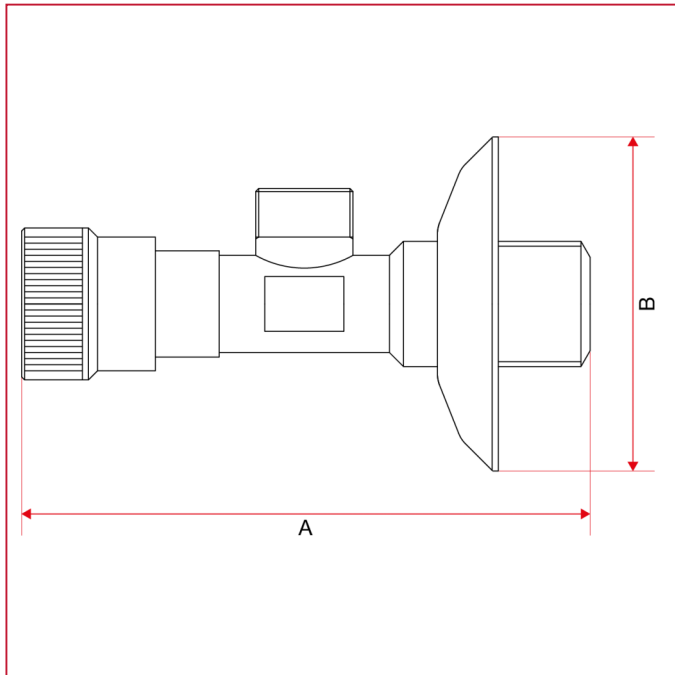

### 348SD Rubinetto sottolavabo senza dado

#### INGOMBRI

	1/2"
A	90
B	55
LBS - psi	116