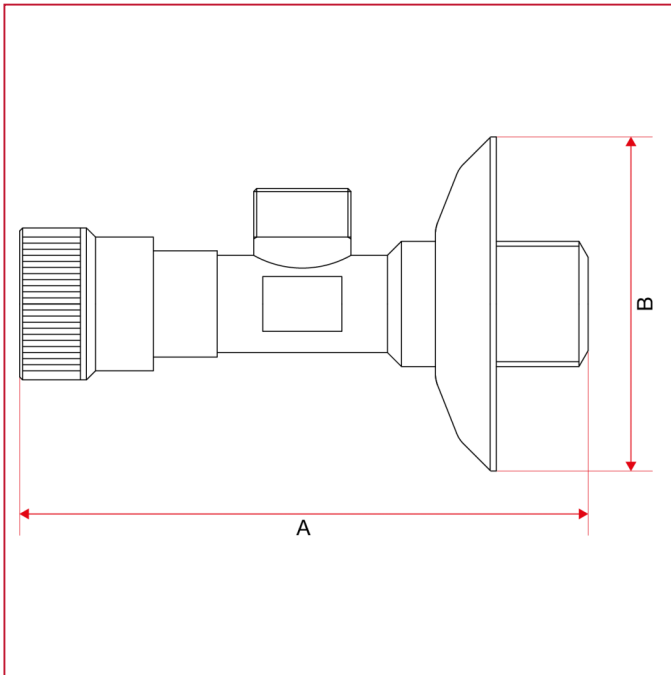

## **348SD** Robinet sous lavabo sans écrou

### DIMENSIONS

	1/2"
A	90
B	55
LBS - psi	116