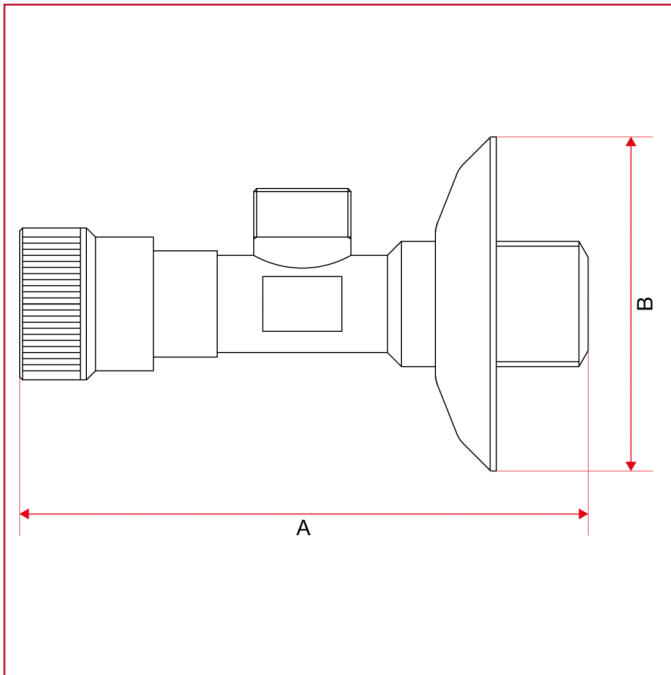

GRIFOS EMPOTRABLES Y BAJO EL LAVABO

348SD Grifo bajo el lavabo sin tuerca

Dimensiones totales

	1/2"
A	90
B	55
LBS - psi	116