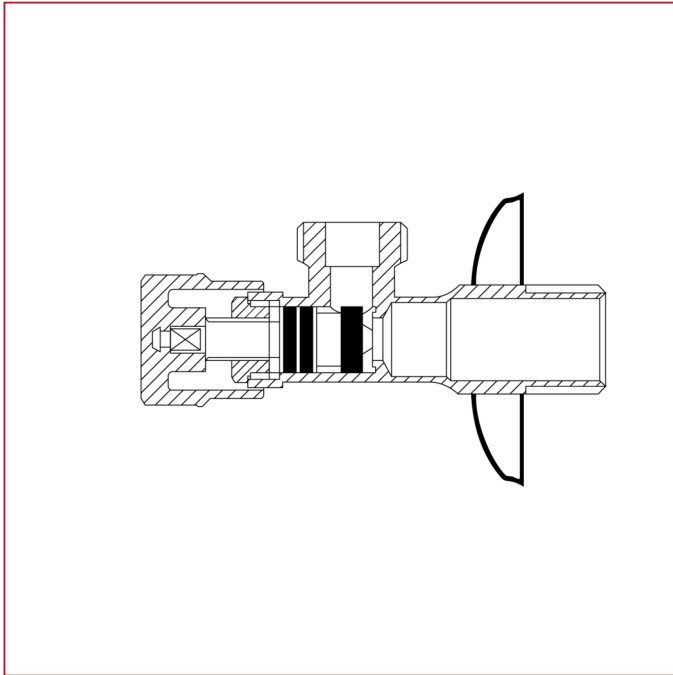

内嵌式阀门和供水阀

346 供水阀

材料

位置	产品说明	N.	材料
1	主体	-	黄铜镀铬 CW617N
2	垫片	-	NBR
3	圆环	-	P.T.F.E.
4	手柄	-	镀铬 ABS
5	盖板	-	不锈钢 AISI 430