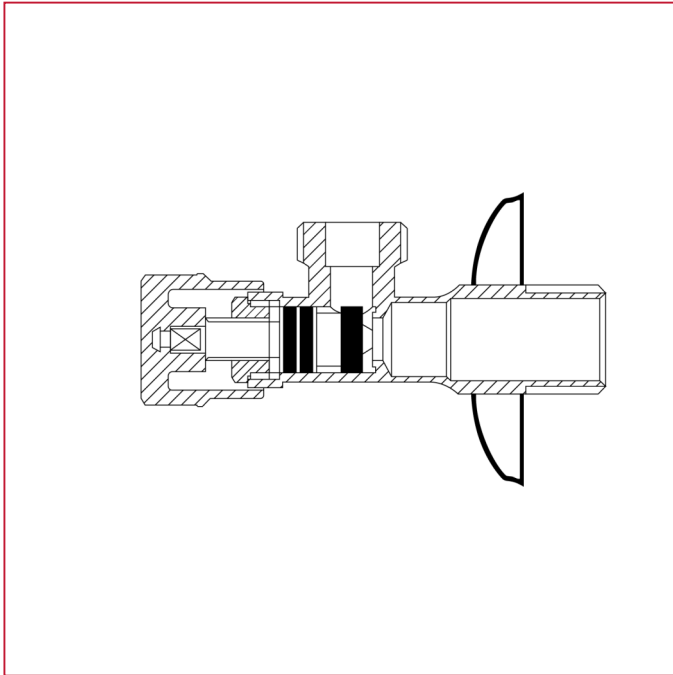

## GRIFOS EMPOTRABLES Y BAJO EL LAVABO

### 346 Grifo bajo el lavabo

#### MATERIALES

POS.	DESCRIPCIÓN	N.	MATERIAL
1	Cuerpo	-	Latón cromado CW617N
2	Junta	-	NBR
3	Junta de retén	-	P.T.F.E.
4	Tirador	-	ABS cromado
5	Rosetón	-	Acero inoxidable AISI 430