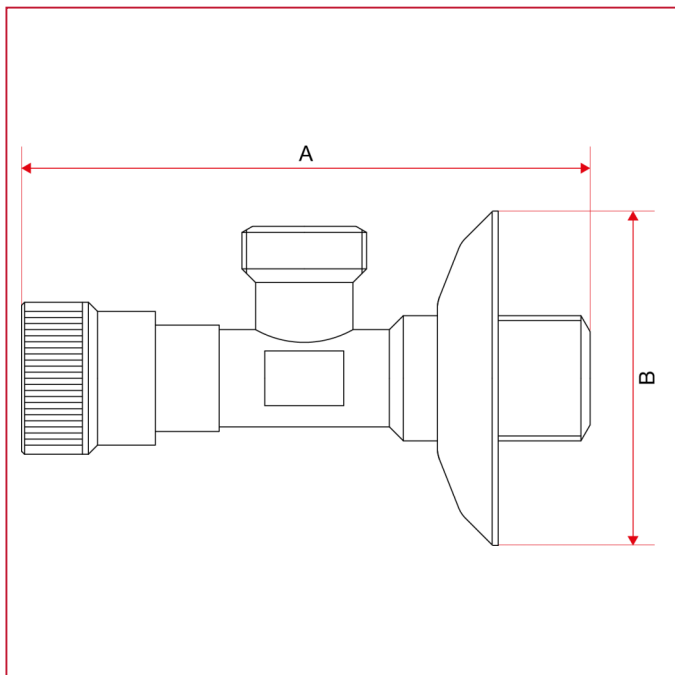

内嵌式阀门和供水阀

346 供水阀

总尺寸

	1/2"
A	90
B	55
Kg/cm ² bar	8
LBS - psi	116