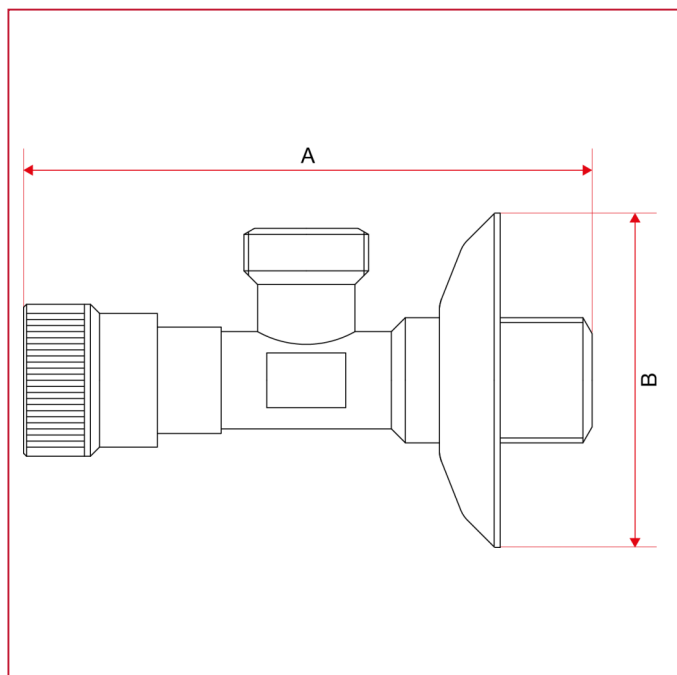

RUBINETTI AD INCASSO E SOTTOLAVABO

346 Rubinetto sottolavabo

INGOMBRI

	1/2"
A	90
B	55
Kg/cm2 bar	8
LBS - psi	116