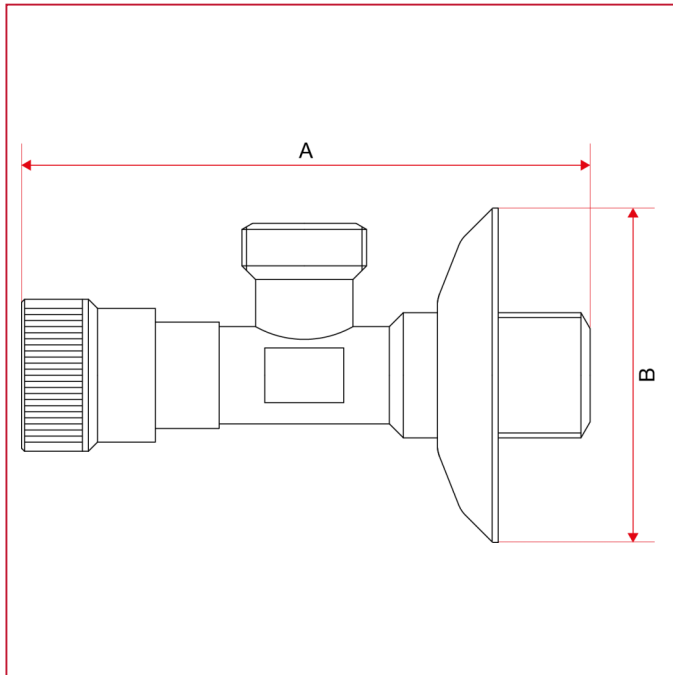

ROBINETS À ENCASTRER ET SOUS LAVABO

346 Robinet sous lavabo

DIMENSIONS

	1/2"
A	90
B	55
Kg/cm ² bar	8
LBS - psi	116