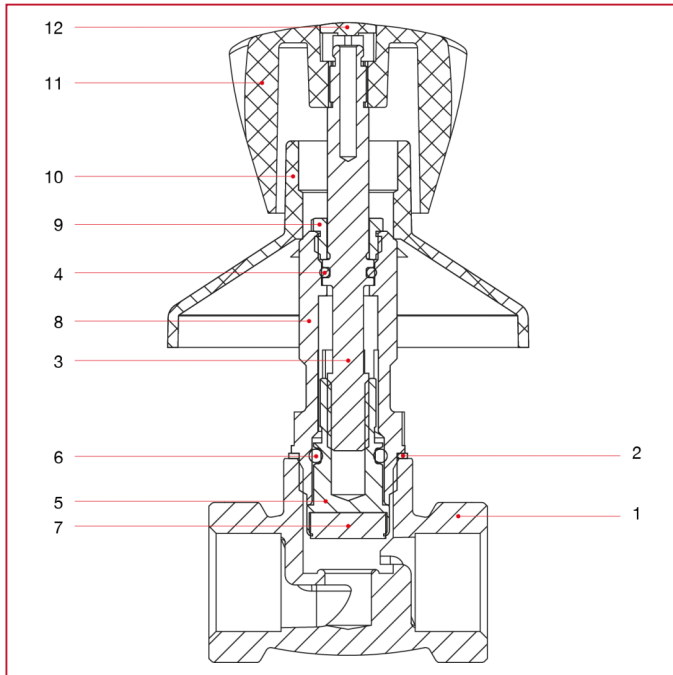

内嵌式阀门和供水阀

345 带手柄的内嵌式阀门

材料

位置	产品说明	N.	材料
1	内置阀体	1	黄铜 CW617N
2	垫片	1	铝
3	阀杆	1	黄铜 CW614N
4	O 型圈	1	NBR
5	螺丝	1	黄铜 CW614N
6	O 型圈	1	NBR
7	盖	1	NBR
8	阀盖主体	1	黄铜 CW614N
9	螺母	1	黄铜 CW614N
10	盖板	1	镀铬 ABS
11	手柄	1	镀铬 ABS
12	夹	1	镀铬 ABS