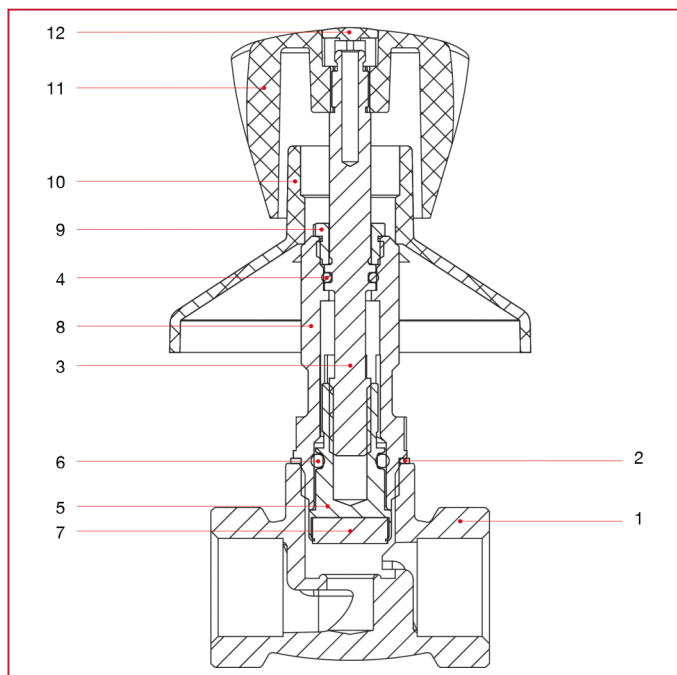

## 345 Rubinetto ad incasso con maniglia

### MATERIALI

POS.	DESCRIZIONE	N.	MATERIALE
1	Corpo rubinetto ad incasso	1	Ottone CW617N
2	Guarnizione	1	Alluminio
3	Asta	1	Ottone CW614N
4	O-ring	1	NBR
5	Vite	1	Ottone CW614N
6	O-ring	1	NBR
7	Tappo	1	NBR
8	Corpo vitone	1	Ottone CW614N
9	Fermo asta	1	Ottone CW614N
10	Rosone	1	ABS cromato
11	Maniglia	1	ABS cromato
12	Placchetta	1	ABS cromato