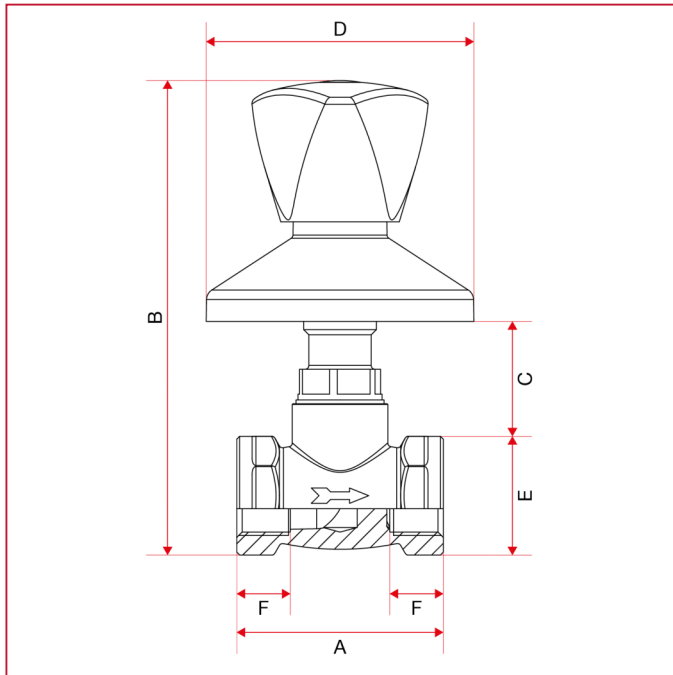

内嵌式阀门和供水阀

345 带手柄的内嵌式阀门

总尺寸

	1/2"	3/4"
DN	15	20
A	54	59,5
B	124	127,5
C	30	30
D	70	70
E	31	35,5
F	14	14
Kg/cm ² bar	20	15
LBS - psi	290	217,5