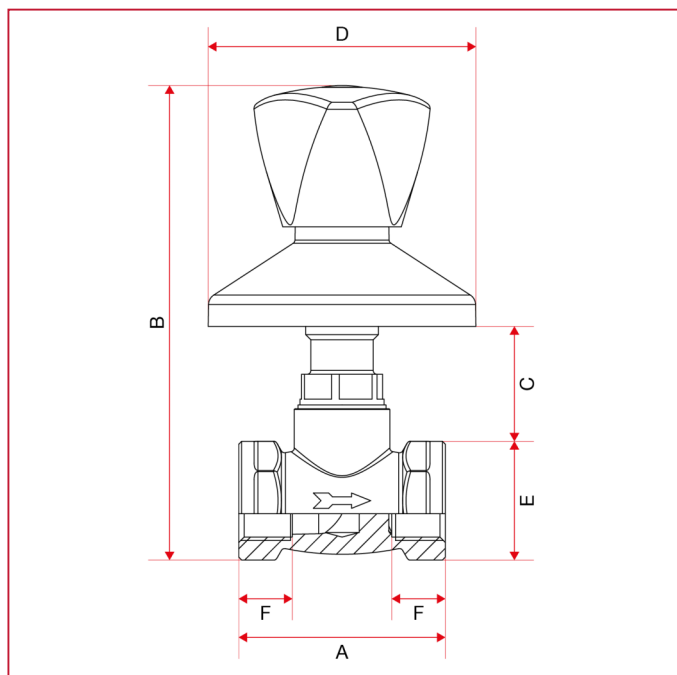

### 345 Rubinetto ad incasso con maniglia

#### INGOMBRI

	1/2"	3/4"
DN	15	20
A	54	59,5
B	124	127,5
C	30	30
D	70	70
E	31	35,5
F	14	14
Kg/cm <sup>2</sup> bar	20	15
LBS - psi	290	217,5