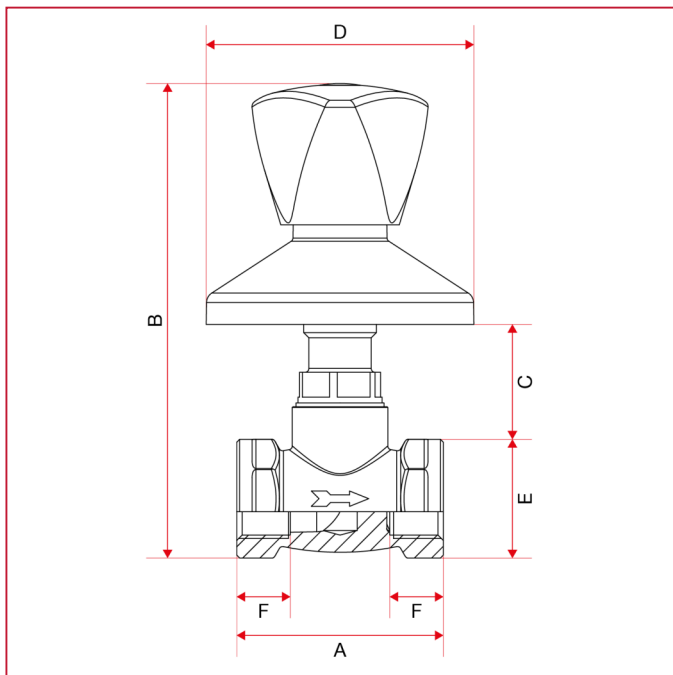

ROBINETS À ENCASTRER ET SOUS LAVABO

345 Robinet à encastrer avec poignée

DIMENSIONS

	1/2"	3/4"
DN	15	20
A	54	59,5
B	124	127,5
C	30	30
D	70	70
E	31	35,5
F	14	14
Kg/cm ² bar	20	15
LBS - psi	290	217,5