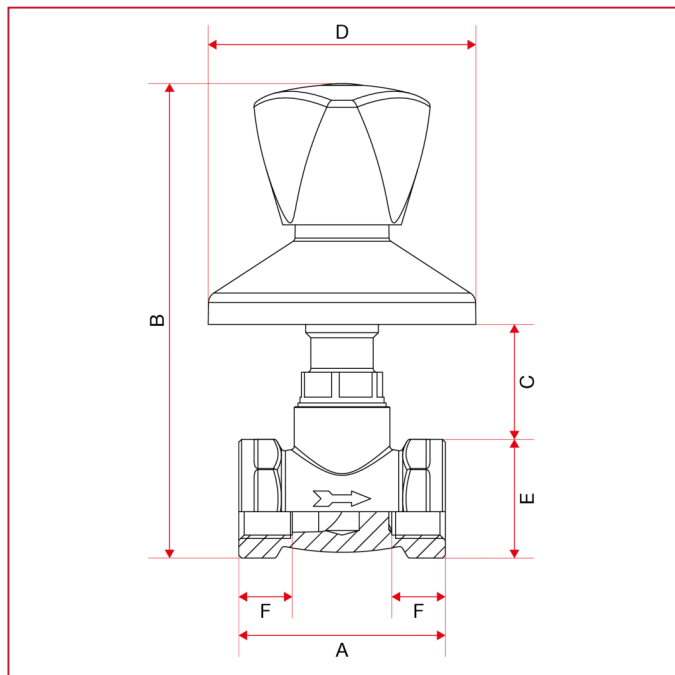

GRIFOS EMPOTRABLES Y BAJO EL LAVABO

345 Grifo empotrable con manilla

Dimensiones totales

	1/2"	3/4"
DN	15	20
A	54	59,5
B	124	127,5
C	30	30
D	70	70
E	31	35,5
F	14	14
Kg/cm2 bar	20	15
LBS - psi	290	217,5